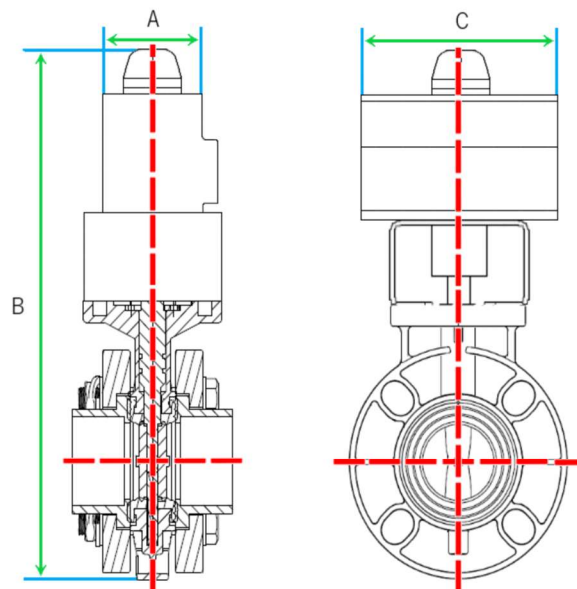

**FICHA TÉCNICA / DATA SHEET**  
**VALVULA MARIPOSA CON BRIDAS A/N S/E EPDM**  
**BUTTERFLY VALVE SOCKET FLANGE KIT P/A S/E EPDM**

Cierre: **EPDM**  
Junta tórica: **EPDM**  
Material: **PVC-U**  
Eje: **INOX**  
Funcionamiento: **SIMPLE EFECTO**  
Actuador: **Poliamida/ Aluminio\***  
Tornillos: **ACERO GALVANIZADO**

| Código  | Denominación   | Kg     | Uds/Caja | PN | Tubo Ø    | DN  | C   | A  | B     | Actuador |
|---------|--|--------|----------|----|-----------|-----|-----|----|-------|----------|
| 2104063 | VALVULA MARIPOSA CON BRIDAS A/N S/E EPDM PVC-U Ø 63-2"     | 4,581  | 1        | 10 | 63-2"     | 50  | 142 | 80 | 312   | PP10S    |
| 2104075 | VALVULA MARIPOSA CON BRIDAS A/N S/E EPDM PVC-U Ø 75-2 1/2" | 4,946  | 1        | 10 | 75-2 1/2" | 65  | 142 | 80 | 343   | PP10S    |
| 2104090 | VALVULA MARIPOSA CON BRIDAS A/N S/E EPDM PVC-U Ø 90-3"     | 5,363  | 1        | 10 | 90-3"     | 80  | 142 | 80 | 369   | PP10S    |
| 2104110 | VALVULA MARIPOSA CON BRIDAS A/N S/E EPDM PVC-U Ø 110-4"    | 9,186  | 1        | 10 | 110-4"    | 100 | 142 | 80 | 410   | PP20S    |
| 2104125 | VALVULA MARIPOSA CON BRIDAS A/N S/E EPDM PVC-U Ø 125-5"    | 9,186  | 1        | 10 | 125-5"    | 110 | 142 | 80 | 490   | PP20S    |
| 2104140 | VALVULA MARIPOSA CON BRIDAS A/N S/E EPDM PVC-U Ø 140-5"    | 10,950 | 1        | 10 | 140-5"    | 125 | 142 | 80 | 490   | PP20S    |
| 2104160 | VALVULA MARIPOSA CON BRIDAS A/N S/E EPDM PVC-U Ø 160-6"    | 12,476 | 1        | 10 | 160-6"    | 150 | 142 | 80 | 536.5 | PP20S    |
| 2104200 | VALVULA MARIPOSA CON BRIDAS A/N S/E EPDM PVC-U Ø 200-8"    | 25,782 | 1        | 10 | 200-8"    | 175 | 142 | 80 | 618   | PA30S    |
| 2104225 | VALVULA MARIPOSA CON BRIDAS A/N S/E EPDM PVC-U Ø 225-8"    | 25,782 | 1        | 10 | 225-8"    | 200 | 142 | 80 | 618   | PA30S    |